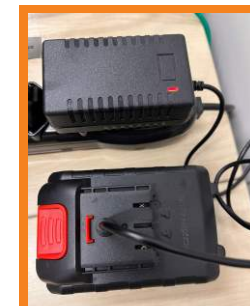

Para carregar, basta conectar o carregador na bateria e ligar na tomada 110/220V.
O nível de carga informa o estado atual da bateria VERMELHO – Bateria sem Carga
VERDE – Bateria com Carga completa

MANUAL DE INSTRUÇÕES PISTOLA DE LIMPEZA PARA AR CONDICIONADO

INSTRUÇÕES ESPECÍFICAS DO PRODUTO

Indicada para limpeza geral em lugares que não possuem energia elétrica. É leve e compacta, sendo de fácil transporte, proporcionando praticidade e ergonomia. Possui bico dosador com três estágios de saída de água (leque aberto, leque fechado e turbo) e a água pode ser retirada de pequenos reservatórios como baldes, piscinas, entre outros.